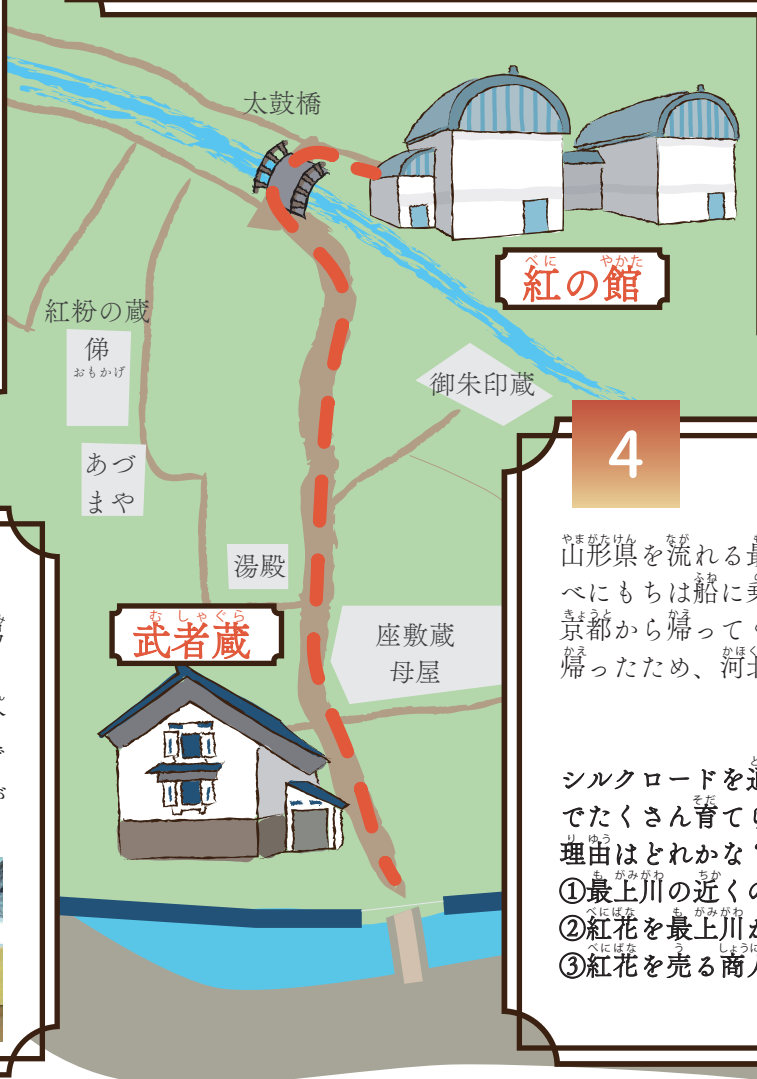

発見クイズ!

シルクロードを通して中東から日本に伝わってきた紅花は、なぜ山形県でたくさん育てられ、名産地として知られるまでになったのでしょうか?理由はどれかな?

- ①最上川の近くの土と紅花の相性がピッタリだったから
- ②紅花を最上川から海を渡って京都や大阪に運びやすかったから
- ③紅花を売る商人がとてもお金持ちになって大きな権力を持ったから

答え. _____