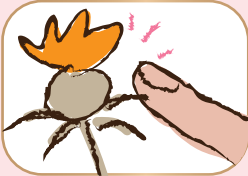

べにばな  
Lv.1 紅花にさわってみよう

紅花には自分を守るための茎や葉っぱがトゲトゲしているのが特徴の1つ。レベル1のチャレンジで、実際に紅花にさわってトゲトゲを体験してみよう！

※傷付かないように優しくさわってね！

べにばな そ たいけん  
Lv.2 紅花染め体験をしてみよう

レベル2は紅花資料館の人と協力して出来るチャレンジ！紅花染めを体験して自分だけのオリジナルハンカチを作ろう！布の絞り方で色のつき方が変化します。どんな模様になるか想像して作るのも楽しいよ！

べにばな  
Lv.3 こぎん刺しをしてみよう

こぎん刺しを知っていますか？糸で布に模様を描き出す伝統工芸品です。3つ目のチャレンジとして、こぎんで使う糸を紅花染めで染めて作る「かほく紅こぎん」で、君もこぎん刺しの作品を作ってみよう！売店のキットや紅花資料館での講座などから挑戦できるよ！

べにばな そだ  
Lv.4 紅花を育ててみよう

最後のチャレンジをクリアすれば、きみは紅花マスターに！お家で紅花をタネから育ててみよう！4月頃に植えて7月頃に花を咲かせます。花が咲いた後は逆さに吊るして乾燥させるとオシャレなドライフラワーに！お家に飾ったら長〜く楽しめます！